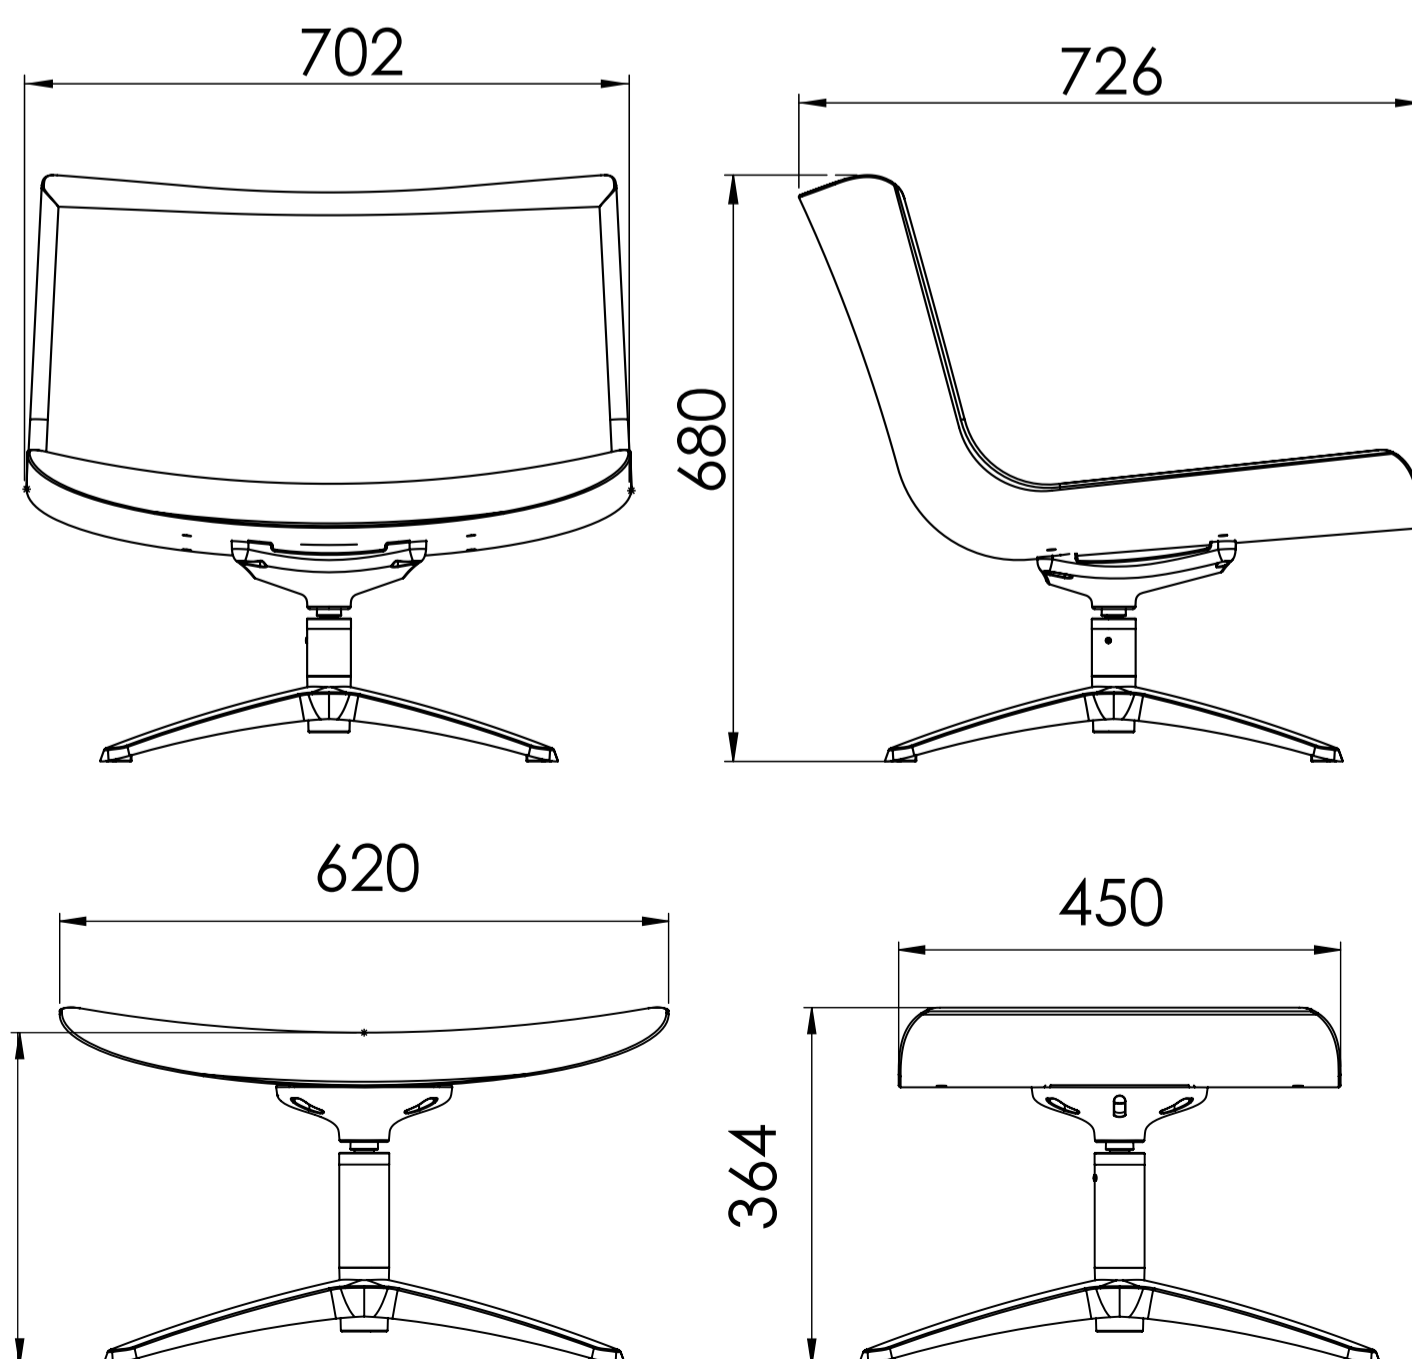

Altura da Cadeira: 789 mm

Profundidade da Cadeira: 756 mm

Largura do Assento: 702 mm

Largura do Assento: 620 mm

Altura do Assento Puff: 442 mm

Largura do Puff: 669 mm

Profundidade do Puff: 450 mm

Altura do Puff: 448 mm

Profundidade da Estrutura: 501 mm

Acabamento Estrutura

Cromado

Colorido*

*Acompanha cor do revestimento, verifique as disponibilidades.

OPUS

LOUNGE GIRATÓRIA

Dimensões Opus - Lounge Giratória

Altura da Cadeira: 680 mm

Profundidade da Cadeira: 726 mm

Largura da Cadeira: 702 mm

Altura do Puff: 364 mm

Profundidade do Puff: 450 mm

Largura do Puff: 620 mm

Altura do Assento do Puff: 338 mm

Acabamento Estrutura