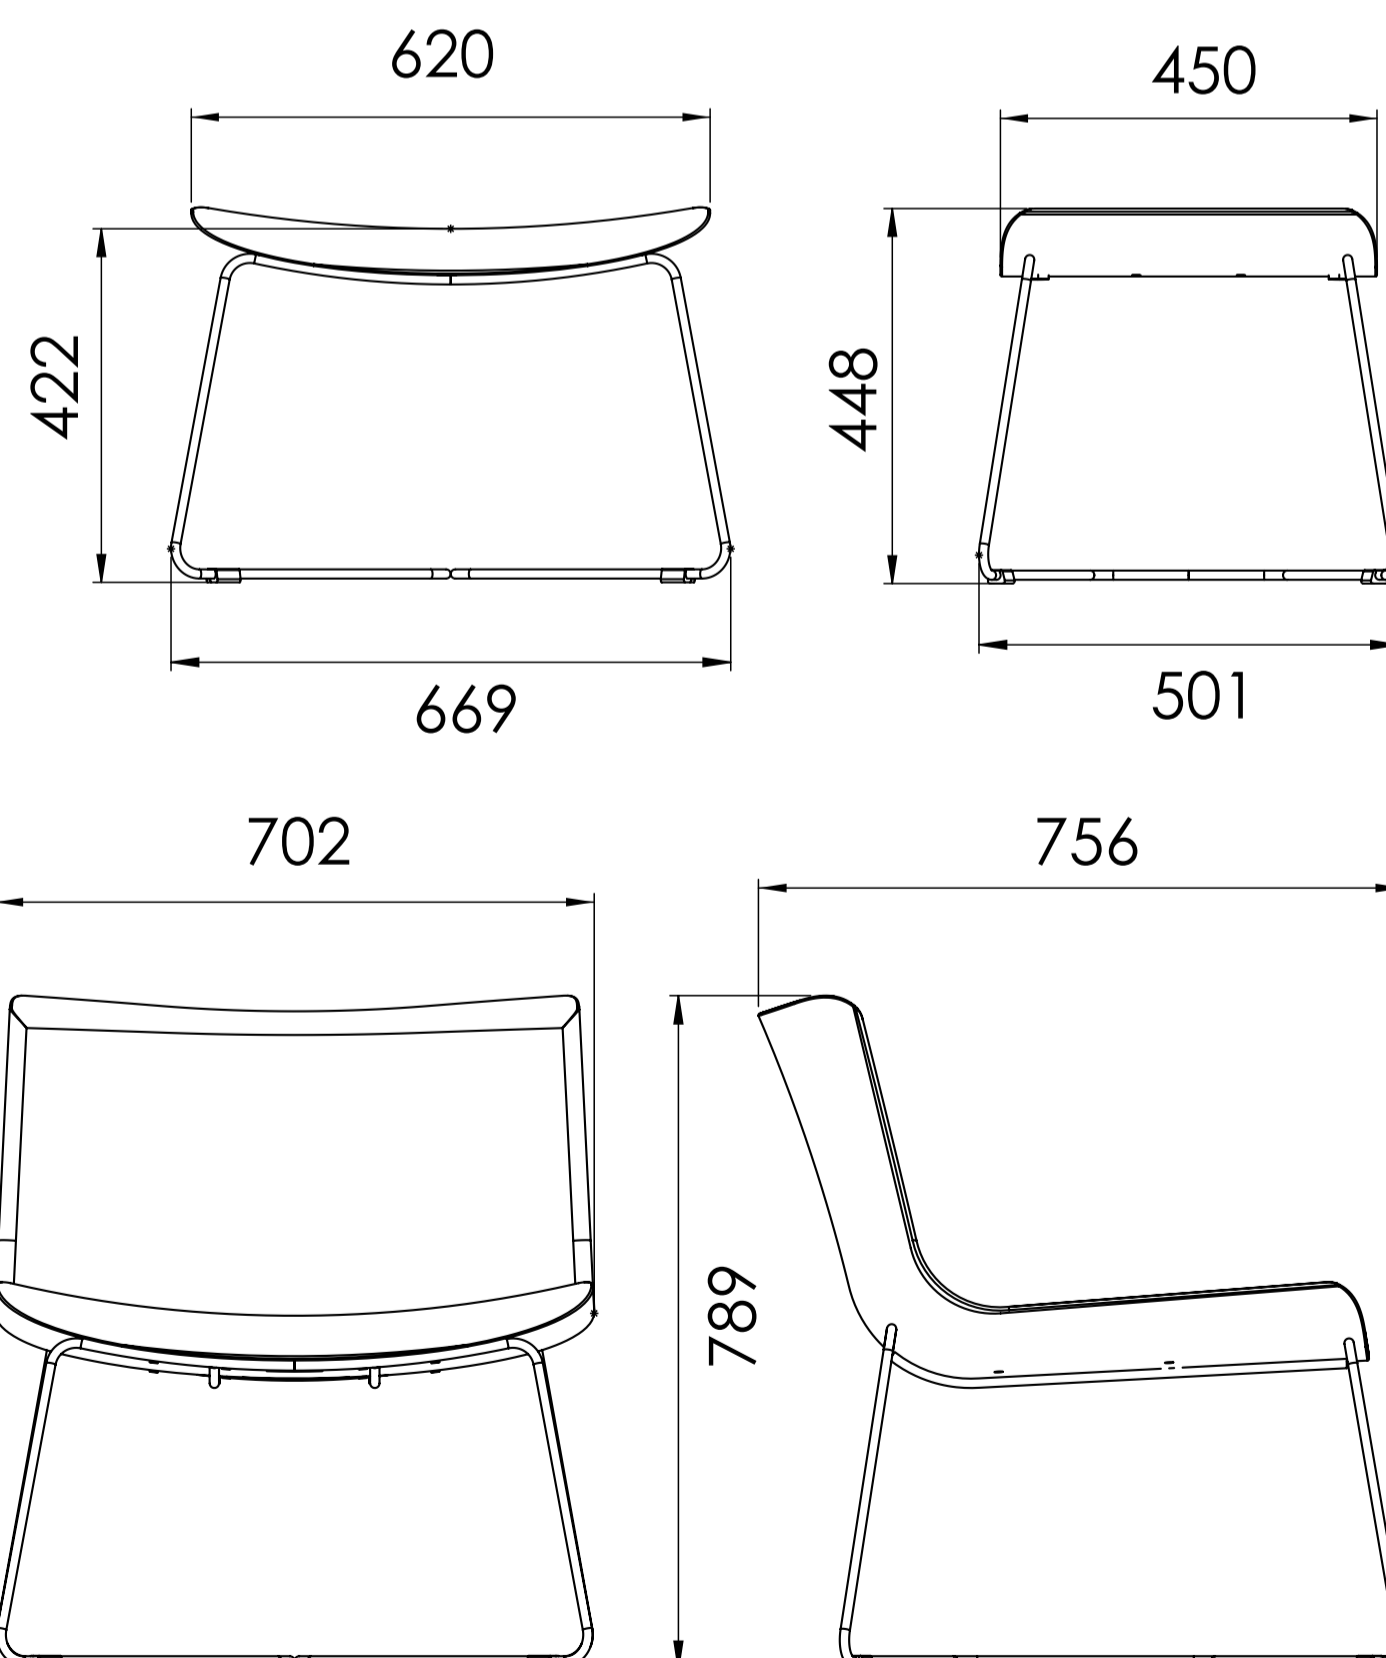

OPUS LOUNGE

rline

A linha Opus Lounge combina o design singular da Opus e o conforto que o seu espaço precisa, proporcionando um ambiente relaxante e refinado.

OPUS LOUNGE
TRAPEZOIDAL

Dimensões Opus - Lounge Trapezoidal

Altura da Cadeira: 789 mm

Profundidade da Cadeira: 756 mm

Largura do Assento: 702 mm

Largura do Assento: 620 mm

Altura do Assento Puff: 442 mm

Largura do Puff: 669 mm

Profundidade do Puff: 450 mm

Altura do Puff: 448 mm

Profundidade da Estrutura: 501 mm

Acabamento Estrutura

Cromado

Colorido*

*Acompanha cor do revestimento, verifique as disponibilidades.

OPUS

LOUNGE GIRATÓRIA

Dimensões Opus - Lounge Giratória

Altura da Cadeira: 680 mm

Profundidade da Cadeira: 726 mm

Largura da Cadeira: 702 mm

Altura do Puff: 364 mm

Profundidade do Puff: 450 mm

Largura do Puff: 620 mm

Altura do Assento do Puff: 338 mm

Acabamento Estrutura