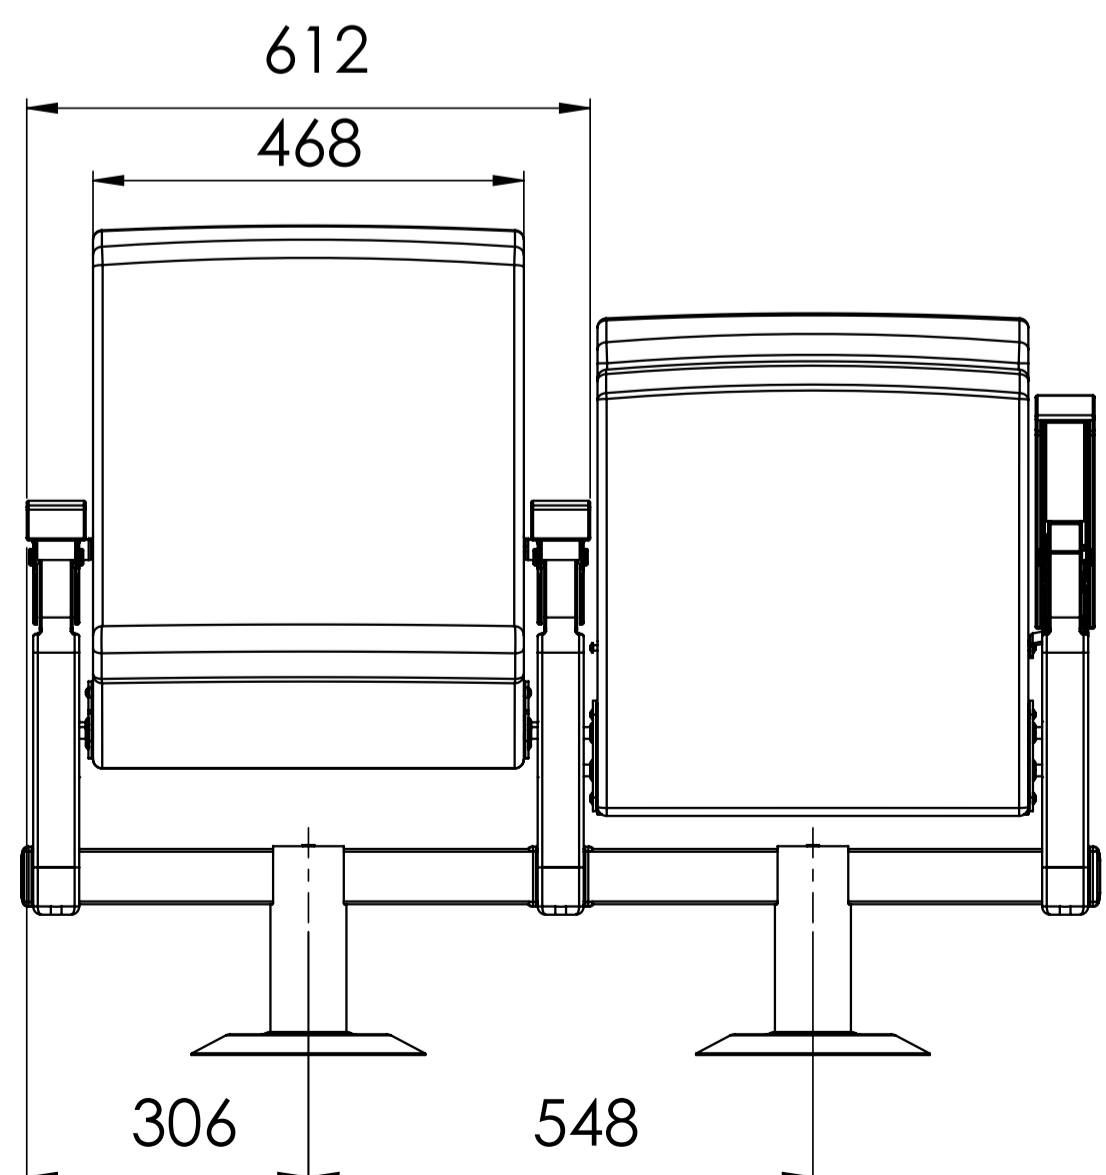

R-SPACE

rline

A linha R-Space tem sua forma compacta sem perder a imponência que um auditório deve ter, prezando o design refinado e slim, esta linha é ideal para anfiteatros e auditórios.

R-SPACE

Dimensões Fechada R-Space

Altura da Poltrona: 805 - 901 mm

Profundidade da Poltrona: 162 - 634 mm

Largura da Poltrona com Braço: 612 mm

Largura do Assento: 468 mm

Centro até o Final da Estrutura: 306 mm

Distância entre os Centro: 548 mm