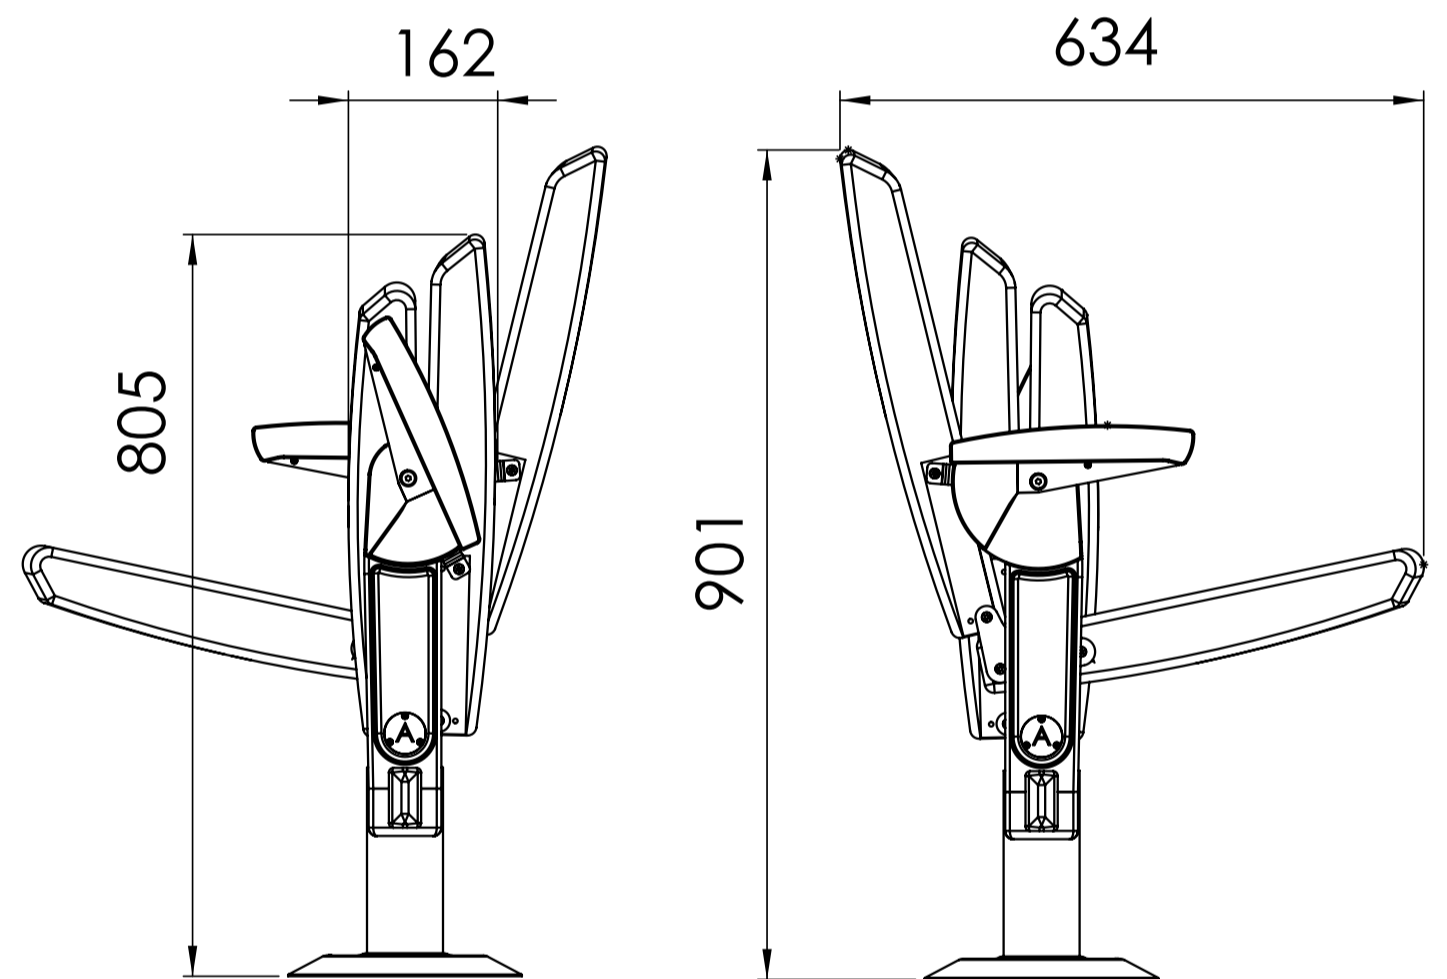

R-SPACE

rline

A linha R-Space tem sua forma compacta sem perder a imponência que um auditório deve ter, prezando o design refinado e slim, esta linha é ideal para anfiteatros e auditórios.

R-SPACE

Dimensões Fechada R-Space

Altura da Poltrona: 805 - 901 mm

Profundidade da Poltrona: 162 - 634 mm

Largura da Poltrona com Braço: 612 mm

Largura do Assento: 468 mm

Centro até o Final da Estrutura: 306 mm

Distância entre os Centro: 548 mm